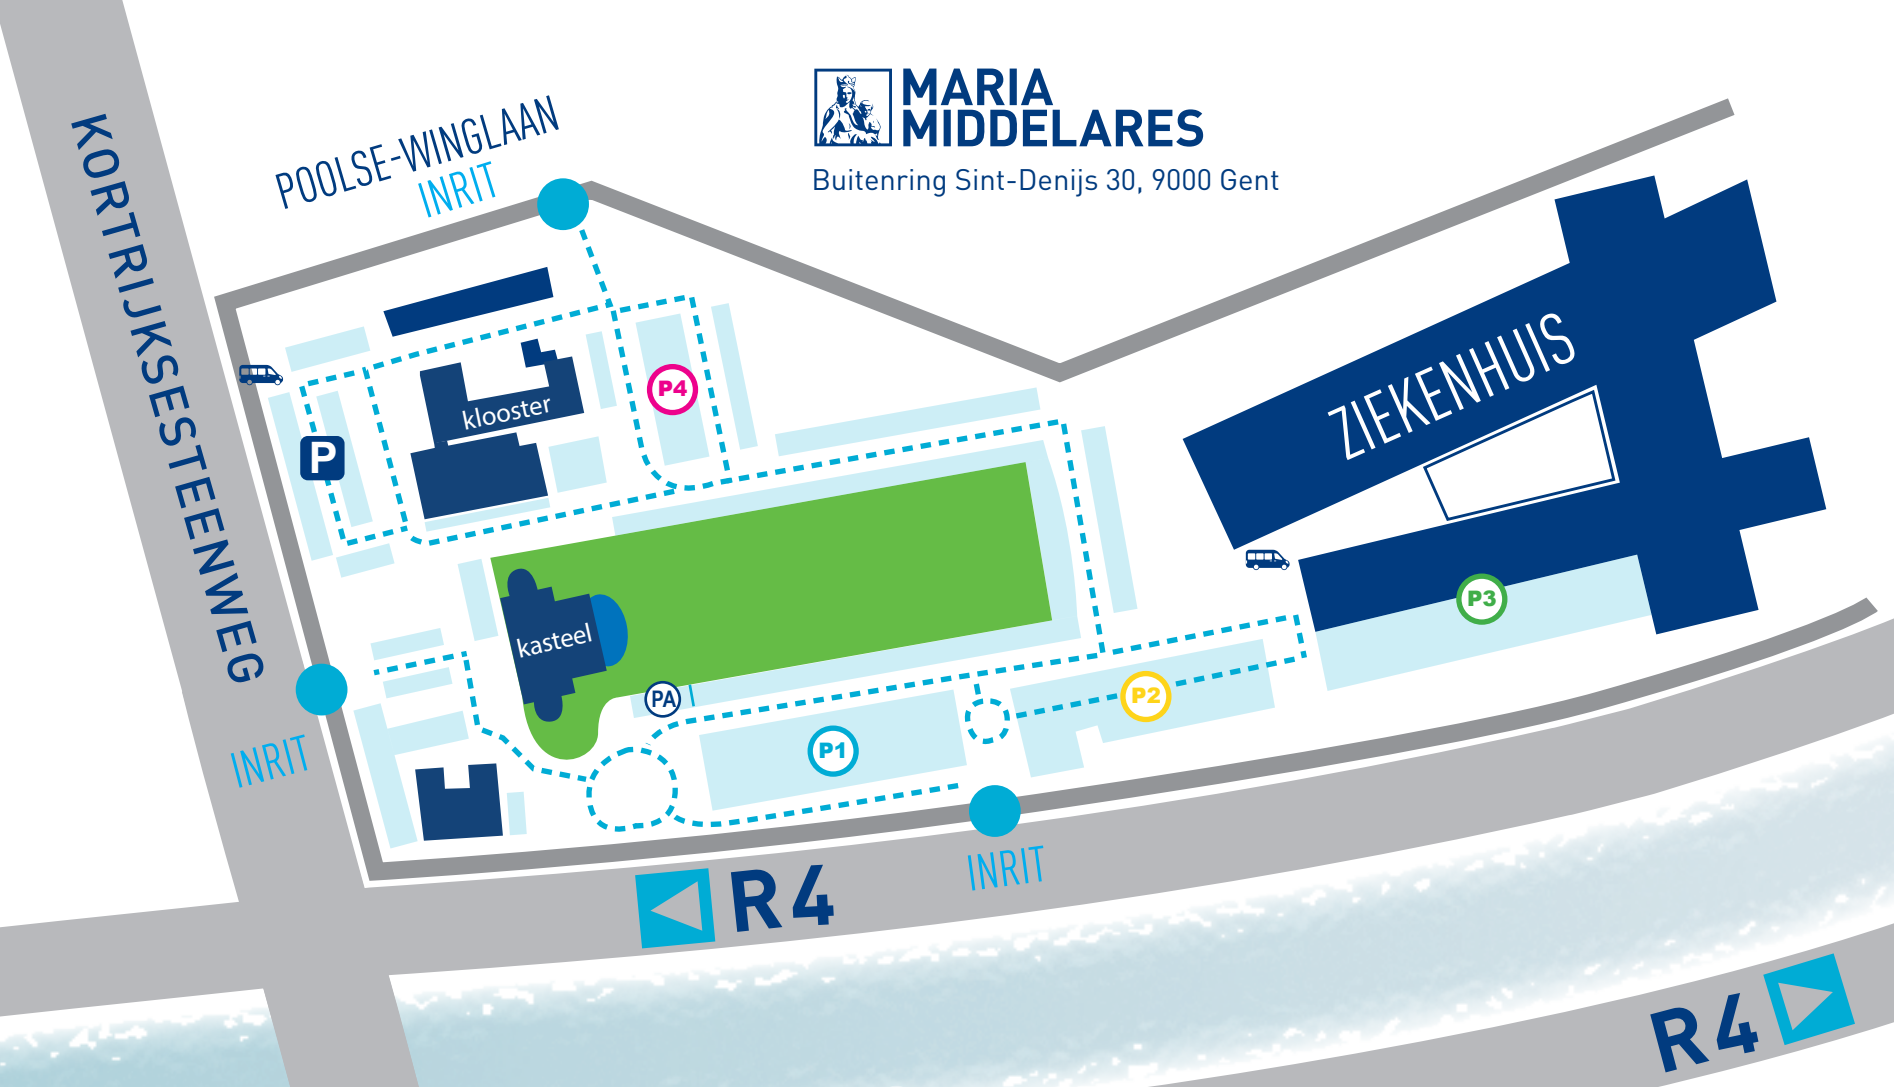

**MARIA  
MIDDELAERS**

Buitering Sint-Denijs 30, 9000 Gent

**P1** Torenparking

**P3** Overdekte parking

**PA** Parking apotheek

 Halte shuttlebus

**P2** Grindparking

**P4** Parking Poolse-Winglaan

**P**  Meetingcenter  
Maria Middelaers